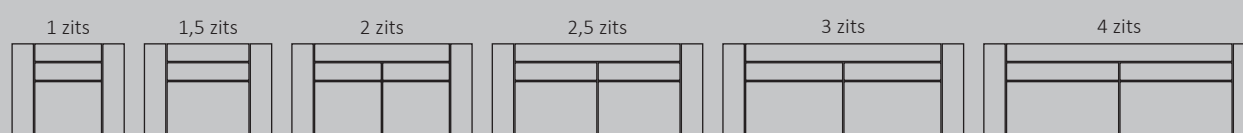

Overig

Vanaf 2 zits 1 rolkussen per arm
Vanaf 2 zits 1 sierkussen per arm