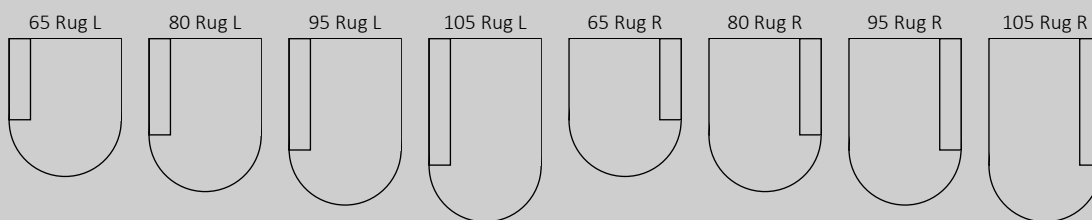

Eiland met 1/2 cirkel

Canton

Element	Rugkussens	Breedte
Eiland 65 + 1/2 cirkel rug L/R	1 (65)	65 + 1/2 corpus + c. 10
Eiland 80 + 1/2 cirkel rug L/R	1 (80)	80 + 1/2 corpus + c. 10
Eiland 95 + 1/2 cirkel rug L/R	1 (95)	95 + 1/2 corpus + c. 10
Eiland 105 + 1/2 cirkel rug L/R	1 (105)	105 + 1/2 corpus + c. 10