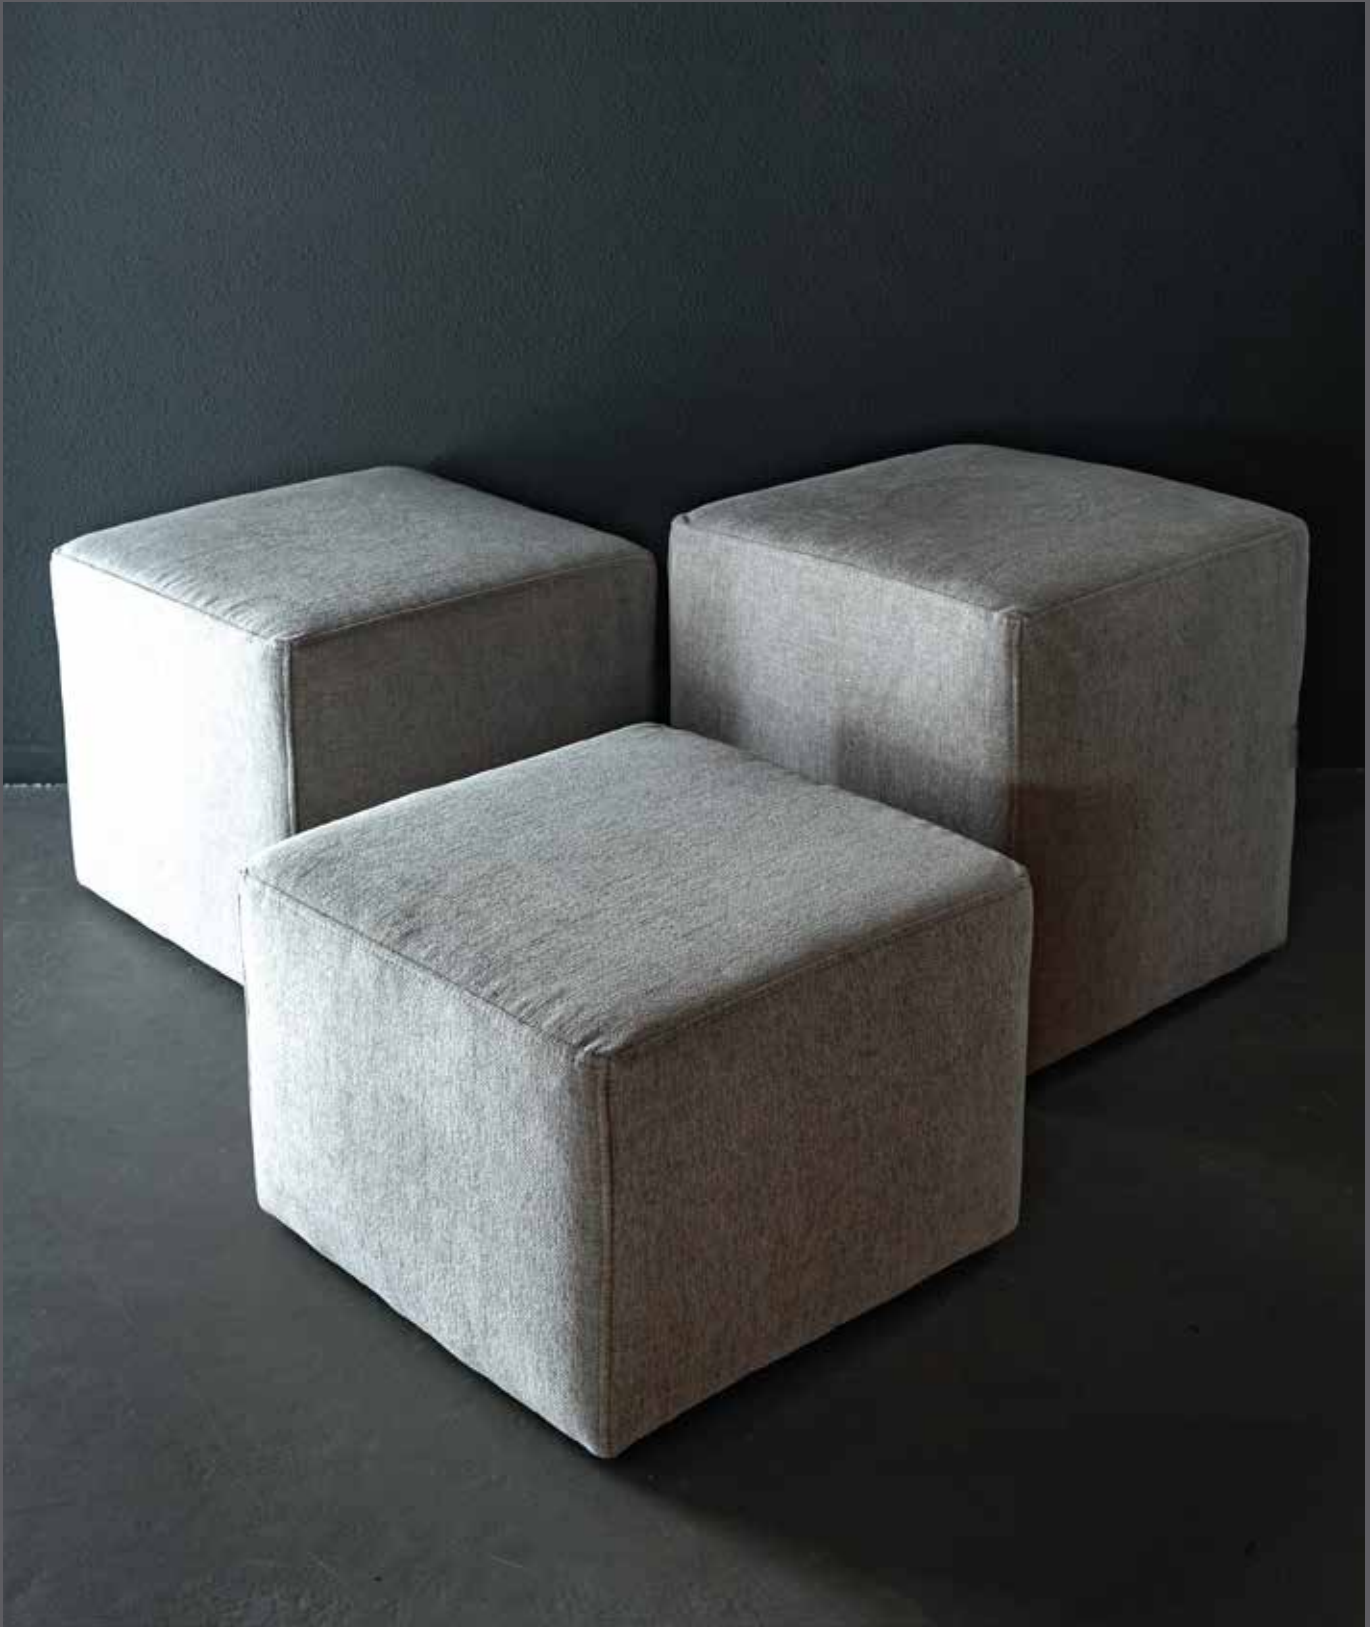

# Kubus set

Formaat	Breedte	Hoogte	Diepte	Metrage	Pootkleuren
Kubus hoog	45	47	45	1,5	N.V.T.
Kubus middel	45	43	45	1,0	
Kubus laag	45	39	45	1,0	