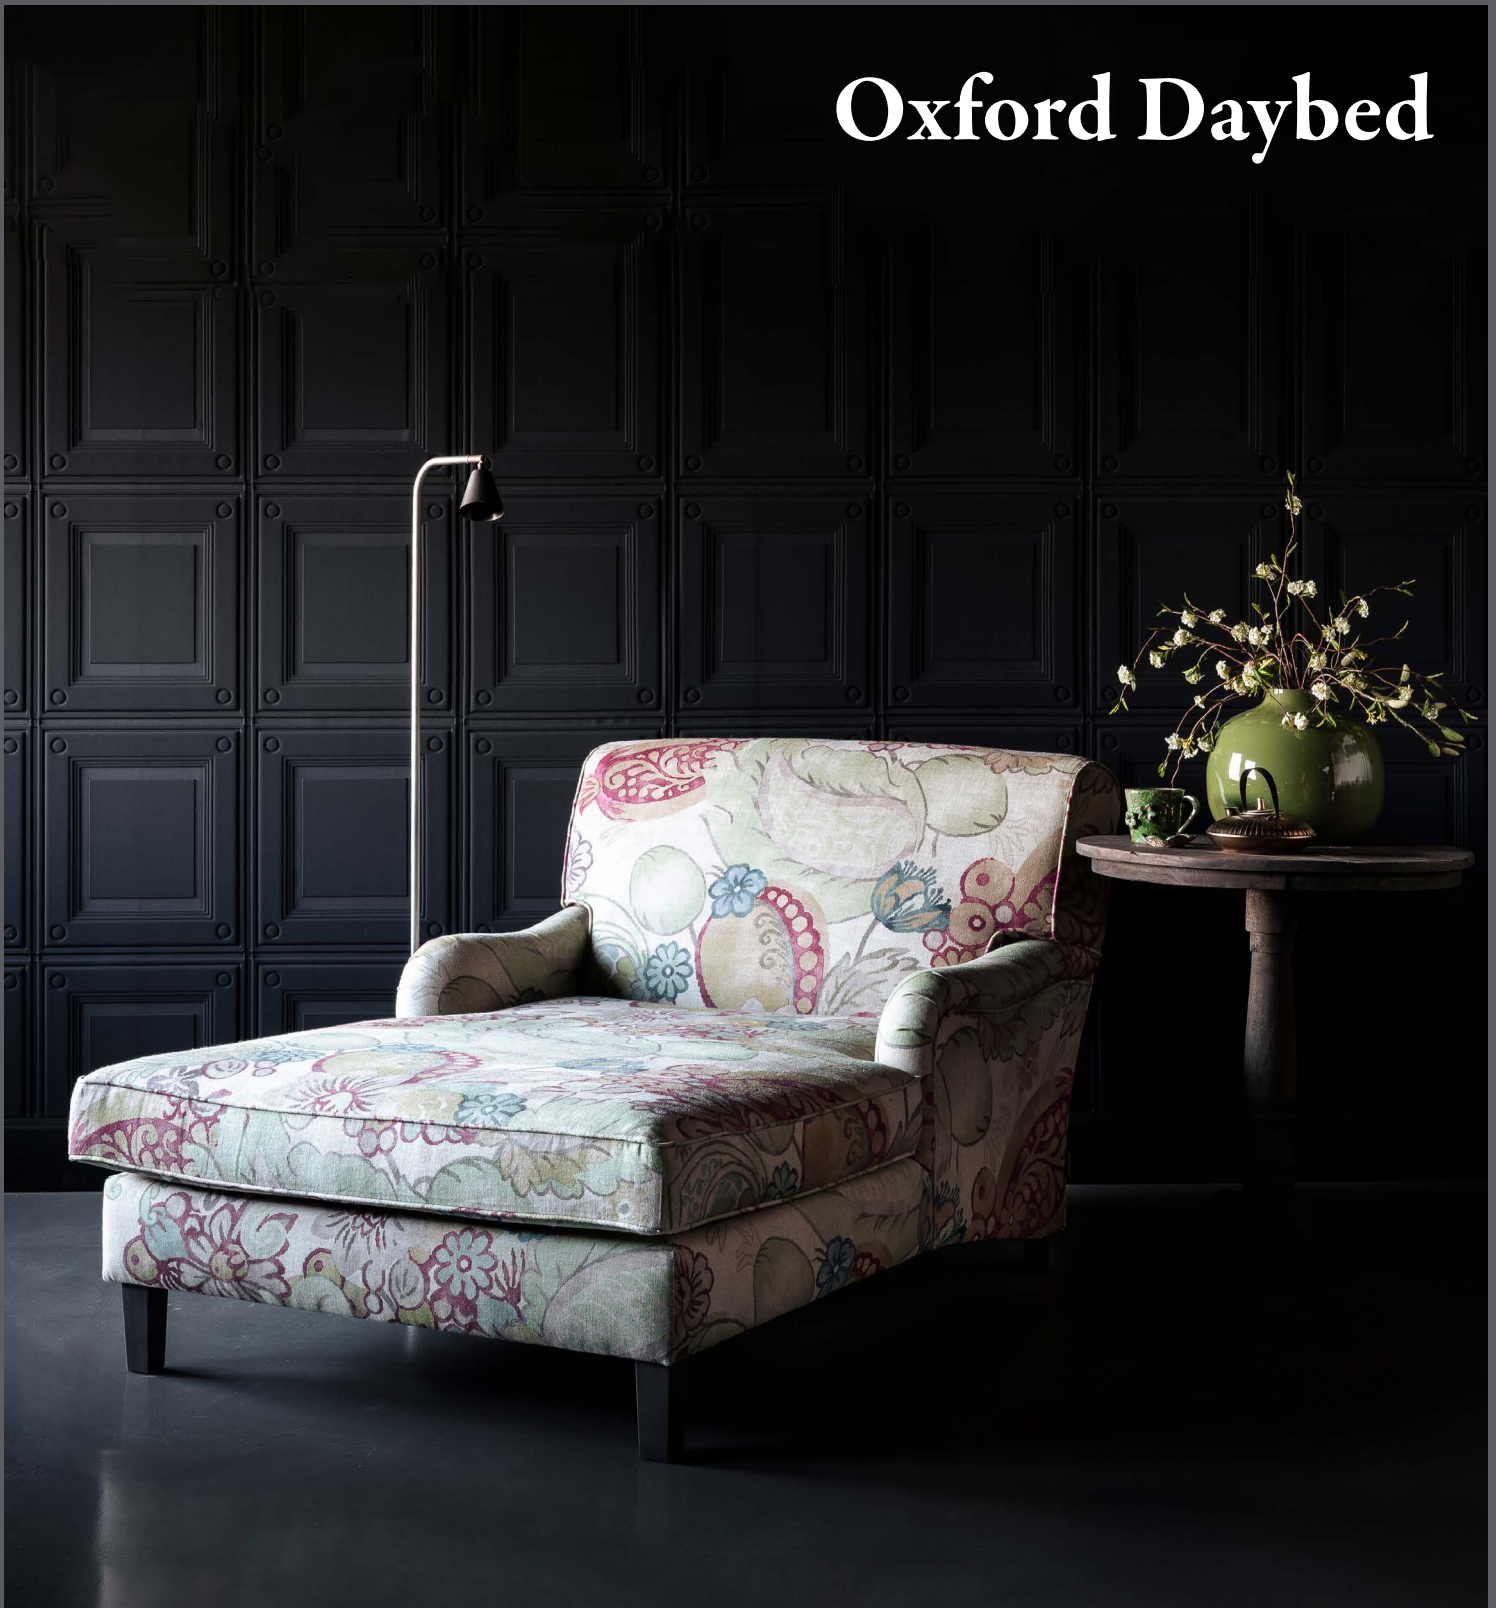

Oxford Daybed

Formaat	Breedte	Hoogte	Diepte	Zit breedte	Zit hoogte	Zit diepte	Metrage
Lounge S arm L/R	90	87	156	65	49	-	6,7
Lounge M arm L/R	105	87	156	80	49	-	7,0
Lounge L arm L/R	120	87	156	95	49	-	7,5

Pootkleuren | Blank behandeld, Blank onbehandeld, Koloniaal, Zwart, Grijs